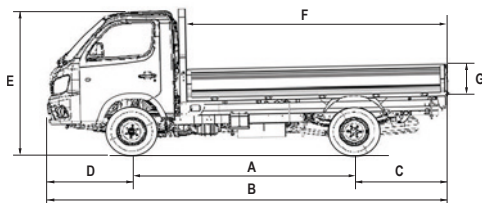

TM2 HD

CABINA SIMPLE

FOTON

Consultanos

**CÓRDOBA
TRUCKS**
CONCESIONARIO OFICIAL

Motor	Marca	Dong'an
	Modelo	DAM16KR
	Tipo	Nafta, 4 cilindros en línea, Inyección (Tec. Mitsubishi)
	Cilindrada (lts)	1.597
	Potencia máxima - HP (kW) / rpm	120 (90) / 6.000
	Torque máximo (Nm / rpm)	158 / 4.800
Caja de cambios	Marca	Dong'an
	Modelo	DAT18R (MT)
	Tipo	Manual de 5 velocidades adelante y una atrás
	Relaciones (1° / última / reversa)	4,81:1 / 0,87:1 / 4,457:1
Embrague	Tipo	Monodisco seco a diafragma, con accionamiento hidráulico
	Diámetro de placa (mm)	200
Frenos	Servicio	Hidráulico, de discos delanteros y tambor traseros
	Estacionamiento	Mecánico de tambor actuando en eje trasero
	Seguridad Activa	ABS, EBD
Eje Trasero	Tipo / Relación	Simple reducción / Relación 5,375:1
Tanque de Combustible	Capacidad (litros) / material	50 / Acero
Neumáticos y llantas	Medidas y material	185 / 70R14, eje trasero con duales
Dimensiones (mm)	Distancia entre ejes (A)	2.850
	Largo total (B)	5.150
	Ancho	1.830
	Alto total (E)	1.995
	Voladizo trasero (C)	1.225
	Voladizo delantero (D)	1.075
	Largo caja (F)	3.300
	Ancho caja	1.710
	Altura caja (G)	360
Pesos y capacidades	Tara (kg)	1.505
	Tara en eje delantero (kg)	860
	Tara en eje trasero (kg)	645
	Suspensión delantera	No independiente, elásticos longitudinales (3), amortiguadores hidráulicos de doble efecto. Capacidad: 1.359 kg
	Suspensión trasera	No independiente, elásticos longitudinales (5+2), amortiguadores hidráulicos de doble efecto. Capacidad: 2.101 kg
	PBT Técnico (kg)	3.460
Equipamiento	Aire acondicionado con control manual	
	Levanta vidrios eléctricos	
	Cierre central de puertas con comando a distancia	
	Radio MP5, pantalla táctil 7" + USB + cámara de retroceso	
	Dirección asistida hidráulica / eléctrica	
	Columna de dirección regulable en posición	
	Luces de circulación diurna (DRL)	
	Faros delanteros antiniebla	
	Aviso de cinturón de seguridad	